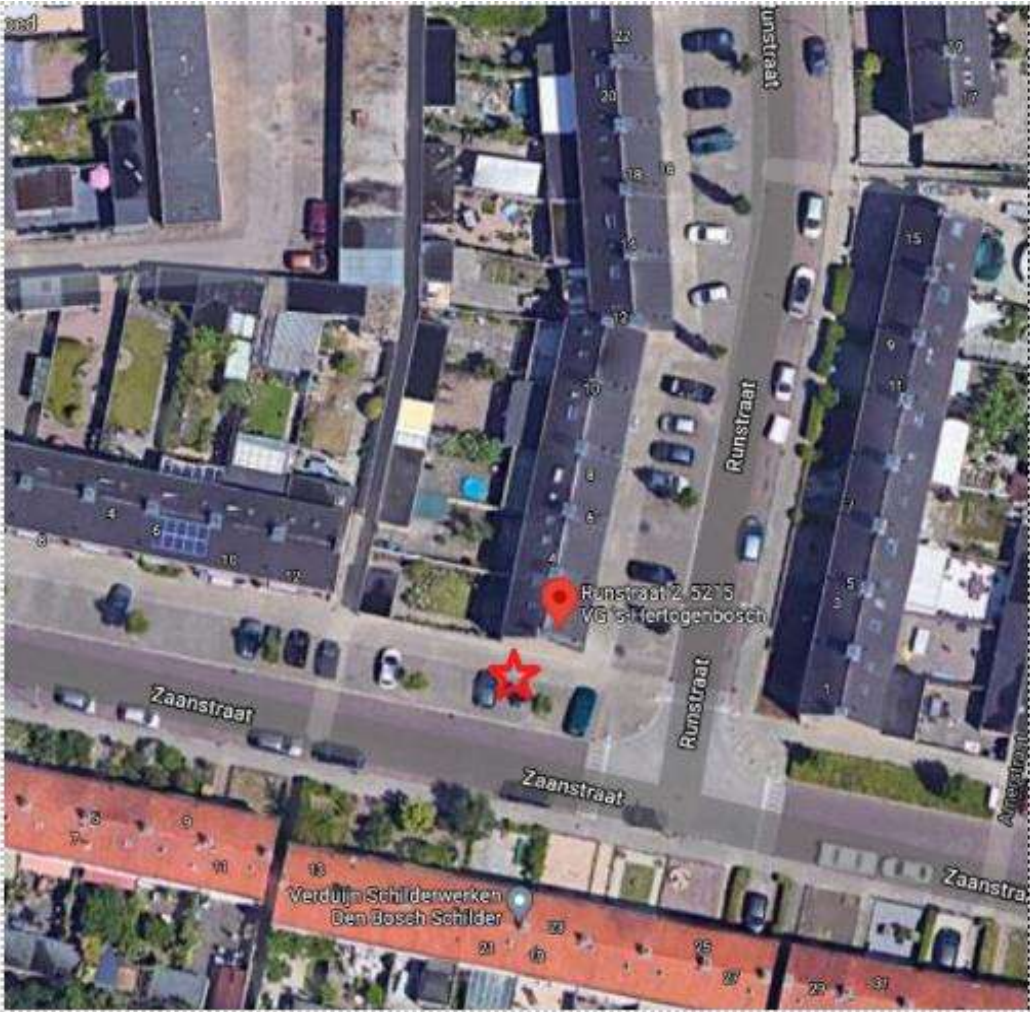

Bijlage 1 – locaties laadpalen en betreffende parkeerplaatsen

De laadpaal wordt geplaatst op de locatie van de rode ster of het paarse blokje op onderstaande kaarten. De twee naastgelegen parkeerplaatsen kunnen met dit besluit worden gereserveerd voor elektrisch laden.

Van Boendalestraat 15

Runstraat 2

Franciscanenborch 1

Fahrenheitstraat 4

Parallelweg 19

Kamerlingh Onnesstraat 11

Oude Vlijmenseweg 241

Tweede Avendonkstraat 2

Helftheuvelpassage 735

De Eendenkooi 1

Wethouder Van Soestbergenstraat 14

Kruiskampsingel 305

Anthony van Diemenstraat 5

Kruisbroedershof 4