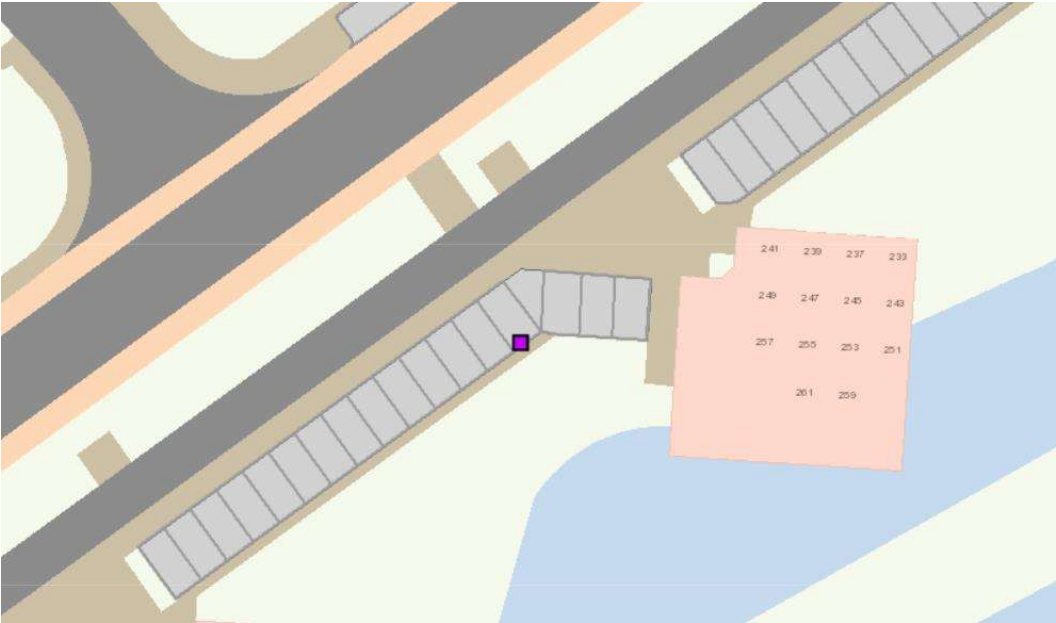

Bijlage 1 – locaties laadpalen en betreffende parkeerplaatsen

De laadpaal wordt geplaatst op de locatie van de rode ster of het paarse blokje op onderstaande kaarten. De twee naastgelegen parkeerplaatsen kunnen met dit besluit worden gereserveerd voor elektrisch laden.

Van Boendalestraat 15

Runstraat 2

Franciscanenborch 1

Fahrenheitstraat 4

Parallelweg 19

Kamerlingh Onnesstraat 11

Oude Vlijmenseweg 241

Tweede Avendonkstraat 2

Helftheuvelpassage 735

De Eendenkooi 1

Wethouder Van Soestbergenstraat 14

Kruiskampsingel 305

Anthony van Diemenstraat 5

Kruisbroedershof 4