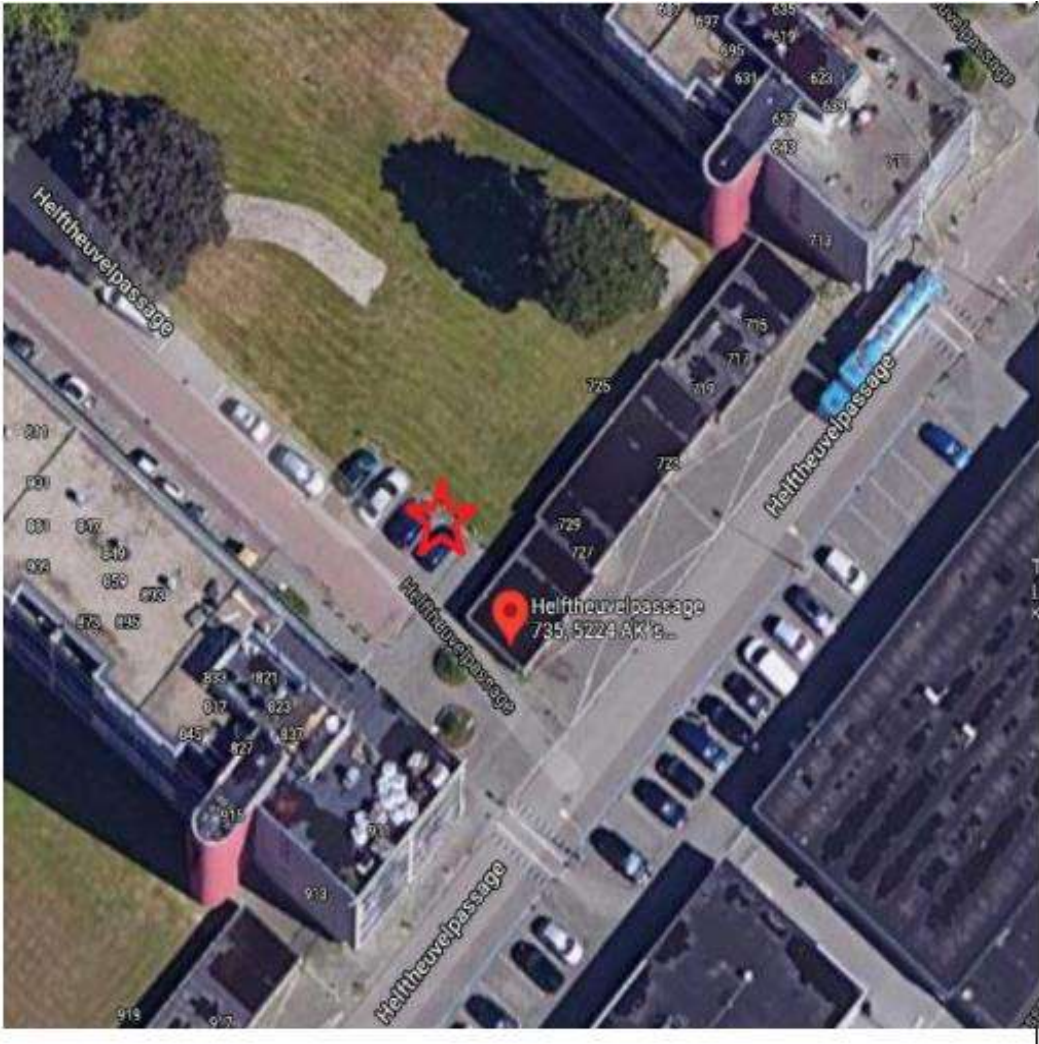

Bijlage 1 – locaties laadpalen en betreffende parkeerplaatsen

De laadpaal wordt geplaatst op de locatie van de rode ster of het paarse blokje op onderstaande kaarten. De twee naastgelegen parkeerplaatsen kunnen met dit besluit worden gereserveerd voor elektrisch laden.

Van Boendalestraat 15

Runstraat 2

Franciscanenborch 1

Fahrenheitstraat 4

Parallelweg 19

Kamerlingh Onnesstraat 11

Oude Vlijmenseweg 241

Tweede Avendonkstraat 2

Helftheuvelpassage 735

De Eendenkooi 1

Wethouder Van Soestbergenstraat 14

Kruiskampsingel 305

Anthony van Diemenstraat 5

Kruisbroedershof 4